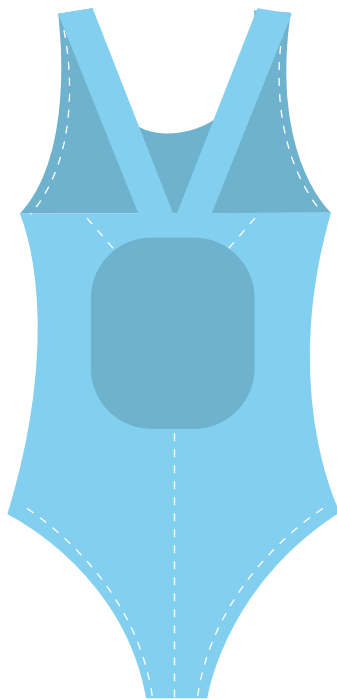

Colección

2008/2009

www.hackerLa.com

HKR[®]
swimwear

MALLA LISA BORDADA

100% Poliéster
Modelo HK1

Base

- Negro
- Marino
- Francia
- Turquesa

S M L XL XXL

Precio Sugerido
\$ 75.00

www.hackerLa.com

ENTERITO

100% Poliéster
Modelo HK2

- | Base | Combinado |
|-----------|-----------------|
| ● Negro | ● Amarillo fluo |
| ● Marino | ● Fuxia |
| ● Francia | ● Naranja fluo |

S M L XL XXL

Precio Sugerido
\$ 114.00

MALLA TRICOLOR CON VIVOS FINOS

100% Poliéster
Modelo HK3

| Base | Combinado | Vivo |
|------------|-----------|----------|
| ● Negro | ● Gris | ○ Blanco |
| ● Turquesa | ● Marino | ● Rojo |
| ● Francia | ● Fuxia | ○ Blanco |