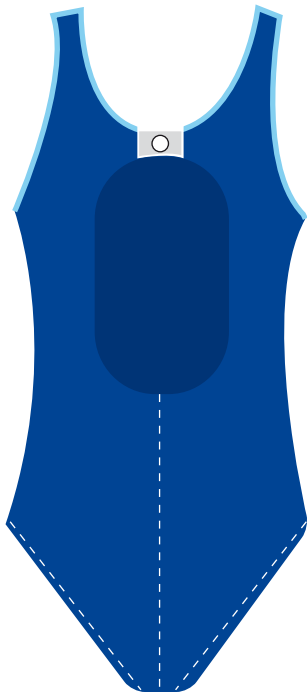

100% Poliéster
Modelo HK13

Base

- Marino
- Francia
- Negro

6 8 10 12 14 16

Precio Sugerido
\$ 54.00

www.hackerLa.com

SHORT Niño
Modelo HK14

- | Base | Vivo fino |
|-----------|------------|
| ● Marino | ● Rojo |
| ● Negro | ● Turquesa |
| ● Francia | ○ Blanco |

6 8 10 12 14 16

Precio Sugerido
\$ 76.00

www.hackerLa.com

MALLA CON FRUNCE
Modelo HK15

- | Base | Vivo y Combinado |
|----------|------------------|
| ● Negro | ● Gris Oscuro |
| ● Marino | ● Turquesa |

48 50 52 54 56 58 60

Precio Sugerido
\$ 116.00

Precio Sugerido
\$ 122.00
Talle Especial

MALLA CON HEBILLA
Modelo HK16

- | Base | Combinado |
|----------|---------------|
| ● Negro | ● Gris Oscuro |
| ● Marino | ● Turquesa |

48 50 52 54 56 58 60