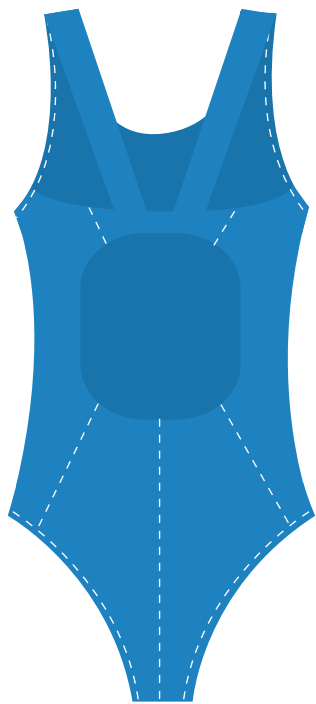

Colección

2008/2009

www.hackerLa.com

HKR[®]
swimwear

MALLA LISA BORDADA

100% Poliéster
Modelo HK1

Base

- Negro
- Marino
- Francia
- Turquesa

S M L XL XXL

Precio Sugerido
\$ 75.00

www.hackerLa.com

ENTERITO

100% Poliéster
Modelo HK2

- | Base | Combinado |
|-----------|-----------------|
| ● Negro | ● Amarillo fluo |
| ● Marino | ● Fuxia |
| ● Francia | ● Naranja fluo |

S M L XL XXL

Precio Sugerido
\$ 114.00

MALLA TRICOLOR CON VIVOS FINOS

100% Poliéster
Modelo HK3

| Base | Combinado | Vivo |
|------------|-----------|----------|
| ● Negro | ● Gris | ○ Blanco |
| ● Turquesa | ● Marino | ● Rojo |
| ● Francia | ● Fuxia | ○ Blanco |