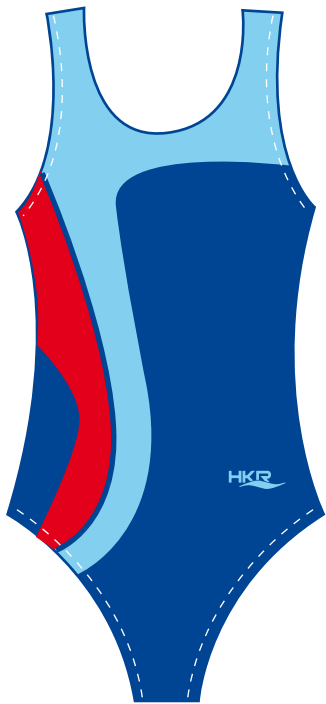

S M L XL XXL

Precio Sugerido
\$ 114.00

MALLA TRICOLOR CON VIVOS FINOS

100% Poliéster
Modelo HK3

| Base | Combinado | Vivo |
|------------|-----------|----------|
| ● Negro | ● Gris | ○ Blanco |
| ● Turquesa | ● Marino | ● Rojo |
| ● Francia | ● Fuxia | ○ Blanco |

S M L XL XXL

Precio Sugerido
\$ 110.00

www.hackerLa.com

MALLA BICOLOR BORDADA

Modelo HK5

- | Base | Combinado |
|-----------|-----------------|
| ● Negro | ● Amarillo Fluo |
| ● Marino | ● Fuxia |
| ● Francia | ● Turquesa |

S M L XL XXL

Precio Sugerido
\$ 98.00

MAJLA BICOLOR Modelo HK6

Base

- Negro
- Marino
- Francia

Combinado

- Verde Jamaica
- Turquesa
- Fuxia

S M L XL XXL

Precio Sugerido

\$ 110.00

MALLA TRICOLOR CON VIVOS - BORDADA
Modelo HK7

| Base | Combinado | Combinado 2 | Vivo |
|-----------|---------------|--------------|------|
| ● Negro | ● Gris Oscuro | ● Gris Claro | Base |
| ● Marino | ● Turquesa | ● Rojo | Base |
| ● Francia | ● Rojo | ○ Blanco | Base |