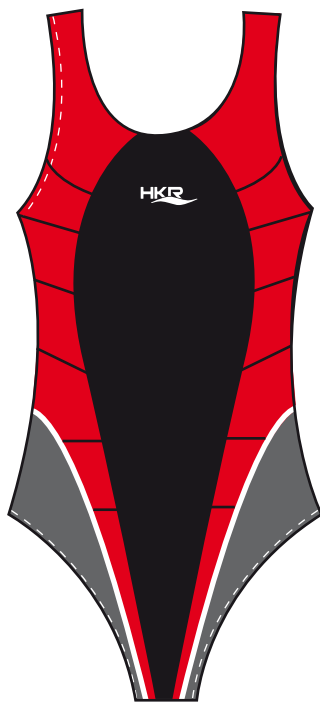

Precio Sugerido

\$ 110.00

MALLA TRICOLOR CON VIVOS - BORDADA
Modelo HK7

| Base | Combinado | Combinado 2 | Vivo |
|-----------|---------------|--------------|------|
| ● Negro | ● Gris Oscuro | ● Gris Claro | Base |
| ● Marino | ● Turquesa | ● Rojo | Base |
| ● Francia | ● Rojo | ○ Blanco | Base |

S M L XL XXL

Precio Sugerido
\$ 110.00

MALLA LISA CON VIVOS FINOS BORDADOS

Modelo HK8

- | Base | Vivo |
|-----------|-----------------|
| ● Negro | ● Naranja fluo |
| ● Marino | ● Turquesa |
| ● Francia | ● Amarillo fluo |

S M L XL XXL

Precio Sugerido
\$ 106.00

MALLA ESTAMPADA
Modelo HK20

| Base | Vivo | Combinado |
|---------|----------|-------------------|
| ● Gris | ○ Blanco | ● Naranja y Negro |
| ● Negro | ○ Blanco | ● Rojo y Gris |

S M L XL XXL

Precio Sugerido
\$ 110.00

www.hackerLa.com

MALLA JUVENIL LISA BORDADA

Modelo HK9

- Base
- Fuxia
 - Marino
 - Francia
 - Turquesa

6 8 10 12 14 16

Precio Sugerido
\$ 62.00