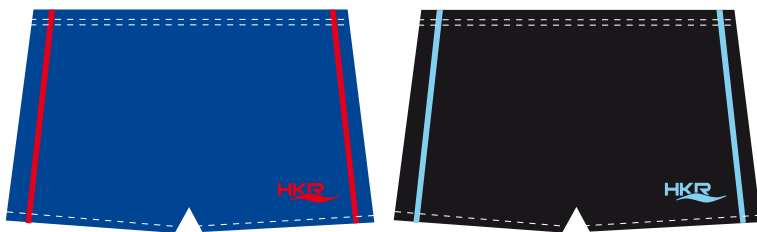

www.hackerLa.com

SHORT ADULTO
Modelo HK12

- | Base | Vivo fino |
|----------|------------|
| ● Marino | ● Rojo |
| ● Negro | ● Turquesa |

S M L XL XXL

Precio Sugerido
\$ 84.00

www.hackerLa.com

SLIP Niño BORDADO