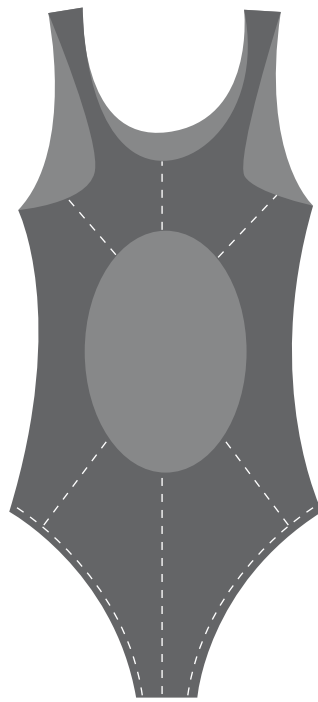

Precio Sugerido
\$ 114.00

Precio Sugerido
\$ 120.00
Talle Especial

SHORT ADULTO LYCRA
Modelo HK17

| Base | Combinado | Combinado 2 | Vivo fino |
|-----------|-----------|--------------|-----------|
| ● Grafito | ○ Blanco | ● Gris Claro | ● Rojo |
| ● Negro | ● Rojo | ● Francia | ○ Blanco |

S M L XL

Precio Sugerido
\$ 106.00

www.hackerLa.com

MALLA LYCRA
Modelo HK18

Base

- Negro
- Marino
- Francia
- Gris Oscuro

S M L XL

Precio Sugerido
\$ 108.00

www.hackerLa.com

DOS PIEZAS - LYCRA
Modelo HK19

Base Combinado
● Rojo ● Gris Oscuro

S M L XL

Precio Sugerido
\$ 124.00